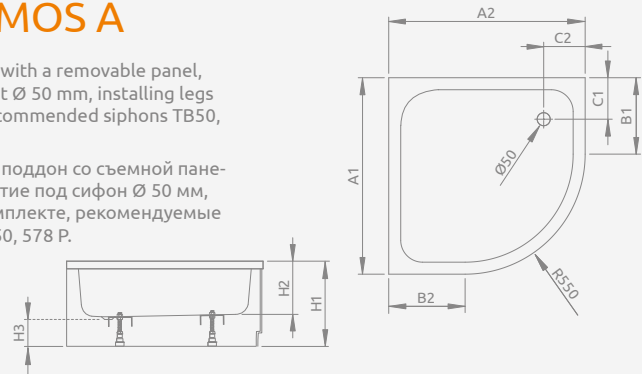

## SAMOS A

Shower tray with a removable panel, siphon outlet  $\varnothing$  50 mm, installing legs included, recommended siphons TB50, 578 P.

Акриловый поддон со съемной панелью, отверстие под сифон  $\varnothing$  50 мм, ножки в комплекте, рекомендуемые сифоны TB50, 578 P.