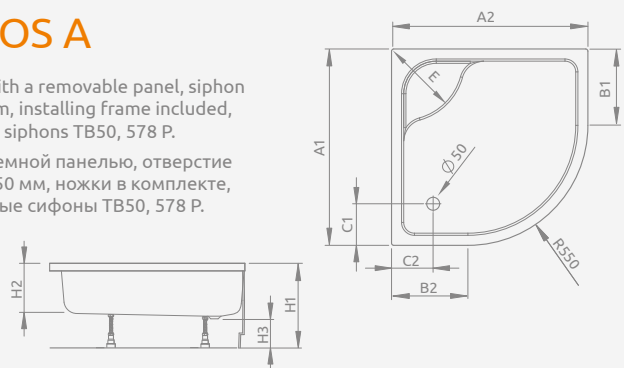

SAMOS A	A1	A2	B1	B2	C1	C2	H1	H2	H3
80×80	800	800	250	250	190	190	295	160	130
90×90	900	900	350	350	190	190	295	160	130

Model   Модель	Art. No.   № арт.
INDOS A 80×80	SIA8080-01
INDOS A 90×90	SIA9090-01

## INDOS A

Shower tray with a removable panel, siphon outlet  $\varnothing$  50 mm, installing frame included, recommended siphons TB50, 578 P.

Поддон со съемной панелью, отверстие под сифон  $\varnothing$  50 мм, ножки в комплекте, рекомендуемые сифоны TB50, 578 P.