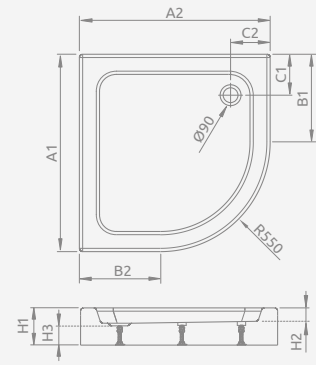

## LAROS A Compact

Shower tray with an integrated panel, siphon outlet  $\varnothing$  90 mm, installing legs included, recommended siphons TB90, TB21, TBXS, R500, R580, R510, 690 P.

Цельнолитой поддон, отверстие под сифон  $\varnothing$  90 мм, ножки в комплекте, рекомендуемые сифоны TB90, TB21, TBXS, R500, R580, R510, 690 P.

LAROS A	A1	A2	B1	B2	C1	C2	H1	H2	H3
85×85	850	850	300	300	190	190	170	55	90

Model   Модель	Art. No.   № арт.
SAMOS A 80×80	4S88300-03
SAMOS A 90×90	4S99300-03

## INDOS A

Shower tray with a removable panel, siphon outlet  $\varnothing$  50 mm, installing frame included, recommended siphons TB50, 578 P.

Поддон со съемной панелью, отверстие под сифон  $\varnothing$  50 мм, ножки в комплекте, рекомендуемые сифоны TB50, 578 P.