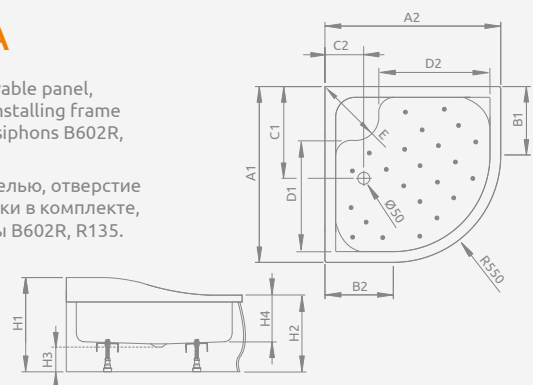

## INDOS A

Shower tray with a removable panel, siphon outlet  $\varnothing$  50 mm, installing frame included, recommended siphons TB50, 578 P.

Поддон со съемной панелью, отверстие под сифон  $\varnothing$  50 мм, ножки в комплекте, рекомендуемые сифоны TB50, 578 P.

INDOS A	A1	A2	B1	B2	C1	C2	E	H1	H2	H3
80×80	800	800	250	250	220	220	335	415	265	130
90×90	900	900	350	350	220	220	430	415	265	130

Model   Модель	Art. No.   № арт.
KORFU A 80×80	4S88400-03
KORFU A 90×90	4S99400-03

## KORFU A

Shower tray with a removable panel, siphon outlet  $\varnothing$  50 mm, installing frame included, recommended siphons B602R, R135.

Поддон со съемной панелью, отверстие под сифон  $\varnothing$  50 мм, ножки в комплекте, рекомендуемые сифоны B602R, R135.