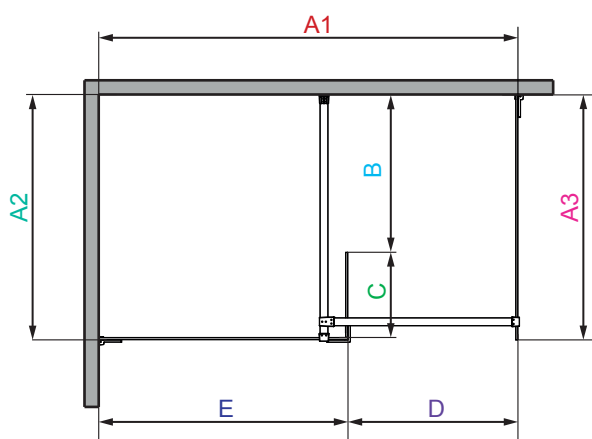

## EUPHORIA WALK-IN III

front W3 / frontwall W3	A1	A2	B	C	D	E	H
<b>W3 800</b>	maks. 2265	maks. 1500	maks. 1190	300	maks. 1480	780-790	2000
<b>W3 900</b>	maks. 2365	maks. 1500	maks. 1190	300	maks. 1480	880-890	2000
<b>W3 1000</b>	maks. 2465	maks. 1500	maks. 1190	300	maks. 1480	980-990	2000
<b>W3 1100</b>	maks. 2565	maks. 1500	maks. 1190	300	maks. 1480	1080-1090	2000
<b>W3 1200</b>	maks. 2665	maks. 1500	maks. 1190	300	maks. 1480	1180-1190	2000
<b>W3 1300</b>	maks. 2765	maks. 1500	maks. 1190	300	maks. 1480	1280-1290	2000
<b>W3 1400</b>	maks. 2865	maks. 1500	maks. 1190	300	maks. 1480	1380-1390	2000

ściana W2 / sidewall W2	A3
<b>W2 800</b>	775-785
<b>W2 900</b>	875-885
<b>W2 1000</b>	975-985