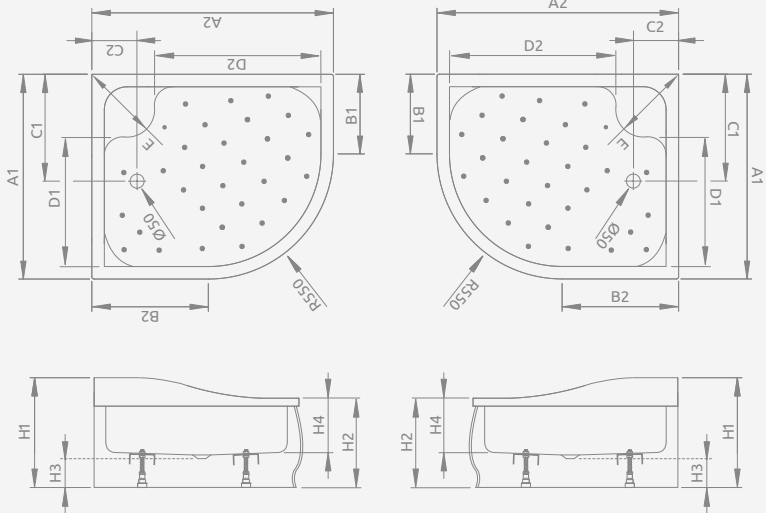

Left version
Левая версия

Right version
Правая версия

| Model Модель | Art. No. № арт. |
|------------------|-------------------|
| KORFU E 100×80 L | 4E81400-03L |
| KORFU E 100×80 R | 4E81400-03R |
| KORFU E 120×90 L | 4E91240-03L |
| KORFU E 120×90 R | 4E91240-03R |

KORFU E

Shower tray with a removable panel, siphon outlet \varnothing 50 mm, installing frame included, recommended siphon B602R, R135.

Поддон со съемной панелью, отверстие под сифон \varnothing 50 мм, ножки в комплекте, рекомендуемый сифон B602R, R135.

Left version
Левая версия

Right version
Правая версия

| KORFU E | A1 | A2 | B1 | B2 | C1 | C2 | D1 | D2 | E | H1 | H2 | H3 | H4 |
|---------|-----|------|-----|-----|-----|-----|-----|-----|-----|-----|-----|-----|-----|
| 100×80 | 800 | 1000 | 250 | 450 | 460 | 180 | 410 | 615 | 410 | 485 | 395 | 130 | 240 |
| 120×90 | 900 | 1200 | 350 | 650 | 480 | 200 | 510 | 815 | 430 | 485 | 395 | 130 | 240 |

Left version
Левая версия

Right version
Правая версия

| Model Модель | Art. No. № арт. |
|-----------------------|-------------------|
| TASOS PLUS E 100×80 L | STE1086-30L |
| TASOS PLUS E 100×80 R | STE1086-30R |