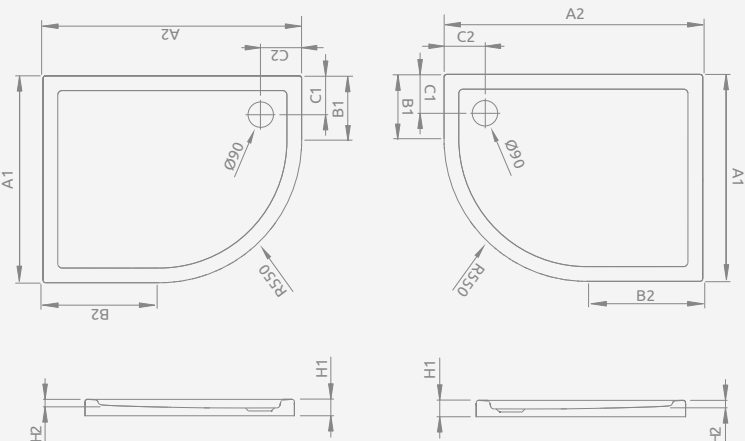

Left version
Левая версия

Right version
Правая версия

TASOS PLUS E	A1	A2	B1	B2	C1	C2	H1	H2
100×80	800	1000	250	450	150	150	50	25